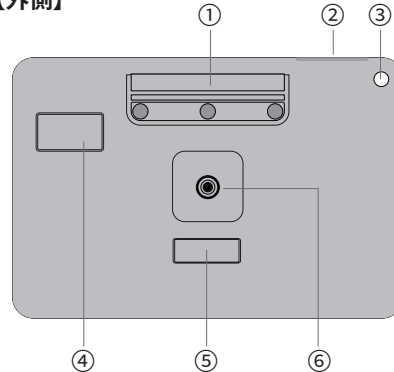

## 3. 各部の名称と機能

● 本製品の接点充電端子には Magconn® コネクターを採用しています。

Magconn® コネクターの特徴

1. 磁力で簡単・正確にコネクターを着脱でき、接点を軸に回転させても接合を維持します。
2. 端子が完全接合されている間だけ給電します。誤作動や火花などの心配もありません。
3. 充電効率はケーブル接続同等、端子面は防まつ/防じん性能を有しお手入れも簡単です。

● 本製品を通じたタブレットの充電には充電クレードル [PDS-MCW01] (別売) が必要です。

【外側】

①ハンドル

充電クレードルから本製品を取り外す際、このハンドルに指先をかけて斜め上方に持ち上げます。

②ボタン用開孔部

(電源/音量- /音量+)

③外側カメラ用穴

タブレットの外側カメラ用の開口穴です。

④ラベルエリア(シリアルナンバー用)