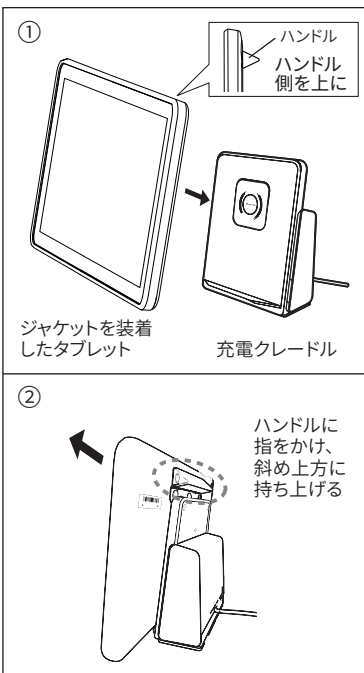

●充電クレードルへの着脱方法

本製品を通じた内蔵タブレットの充電には、充電クレードル[PDS-MCW01]が必要です。
*タブレットジャケットとタブレットは別売です。

①本製品後部のハンドルを上にして、背面の接点充電端子と充電クレードルの接点充電端子の位置が概ね合うように近づけると、磁力で引き寄せられ接合が完了します。接合が完了すると、充電が開始され、充電クレードルの電源ランプの色が青色に変わります。マグネットの磁力で接合状態を保ちます。

タブレットの充電状態は、タブレット本体の充電ランプでご確認ください。

充電クレードルに本製品を上下逆さまに装着しないでください。接点充電端子が接触せず、充電できません。

本製品と充電クレードルの接点充電端子部に金属の異物などが付着していないことを確認してから装着してください。
内蔵マグネットが影響を与える場合がありますので、接点充電端子部に磁気カードなどを近づけないでください。

②本製品を充電クレードルから取り外すときは、本製品後部のハンドルに指をかけた斜め上方に持ち上げてください。

●本製品内に装着したタブレットの取り外し

取り付けたジャケットは基本的に取り外さないでください。ジャケットのケーブルが断線・破損する可能性があります。やむを得ず取り外す場合には下記の手順に従って丁寧に取り外してください。取り外しにて発生した破損は、製品保証の対象外となりますのでご注意ください。