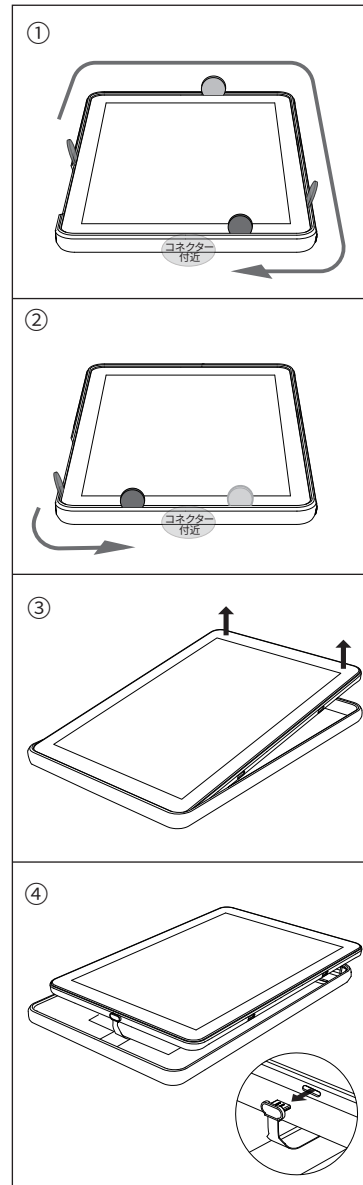

①本製品からタブレットを取り外すときは、ギターピックのような、樹脂でできた薄いへら状のものを用意してください。*金属製は使用禁止。

タブレットとジャケットの隙間からねじ込むように差し込みます。(ボタン用開孔部付近が狙い目です)

そのまま外周に沿って動かし、角を浮かせながら電源供給コネクタ(ほぼ中央)手前で止めます。

②反対側も同様に動かし、4つの角を外します。電源供給コネクタ手前で止めます。

③電源供給コネクタの反対側の辺を浮かせ、タブレットを持ち上げます。

④電源コネクタ側を慎重に持ち上げ、タブレットが浮き上がったら、USB Type-C端子から本製品の電源供給コネクタを抜きます。
*無理に持ち上げて外そうとすると、供給用のケーブル部が断線する恐れがあります。

取外しが困難な場合には、当社カスタマーセンターまたは担当営業にお問い合わせください。

5. 仕様/その他

■本製品の各仕様は以下に掲載されています。

・製品仕様 (保証期間、有寿命部品/消耗品情報等を含む)
<https://ods.co.jp/support/PTJ-MC103_Spec.pdf>

・外形寸法図
<https://ods.co.jp/support/PTJ-MC103_Dimensions.pdf>

■本製品のお手入れについて

通常の清掃の際には、柔らかいきれいな布で軽く乾拭きしてください。汚れがひどい場合は、水で十分に薄めた中性洗剤に布をひたして、よく絞ってから汚れを拭き取り、最後に乾いた布で拭いてください。清掃による故障の場合は、保証期間に関わらず修理は有償となりますのでご注意ください。

・製品の仕様および外観は、改良のため予告なく変更する場合があります。
・本書を含む各種マニュアルの内容は、予告なく変更する場合があります。
・本書で使用しているイラスト等はそれぞれのイメージです。製品と異なる場合があります。
・本書を含む各種マニュアルの内容について、万が一ご不審な点や誤り等がありましたら、当社カスタマーセンターへご連絡ください。なお、本製品の運用を理由とする損失、逸失利益等の請求につきましては、各種マニュアルの記載内容にかかわらず当社はその責を負いません。
・他社製周辺機器の接続については動作を保証するものではありませんので、各販売元にお確かめのうえご購入ください。
・本書を含む各種マニュアルの無断転載を禁じます。
・[商標について]記載されている会社名、製品名、規格名は各社の商標もしくは登録商標です。

オーディーエス株式会社

〒101-0041 東京都千代田区神田須田町2-5

お問い合わせ先：カスタマーセンター

電話サポート窓口 ナビダイヤル 0570-001134

サポートホームページ <https://ods.co.jp/support/top.html>