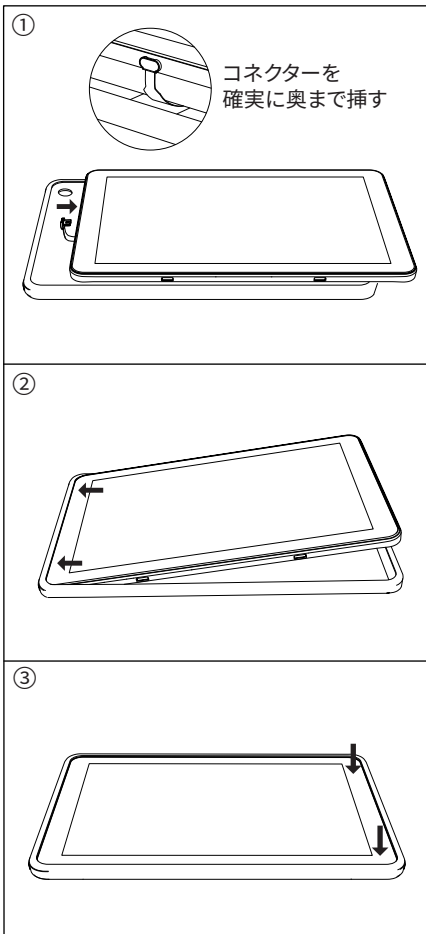

4. 本製品の使用方法

●当社製対応タブレットへの装着方法

*タブレットは別売です。

①当社製対応タブレットを用意します。タブレットのUSB Type-C端子に本製品の電源供給コネクタを挿入します。

②タブレットの、コネクタを挿入した側面をジャケットの縁の内側に押し込みます。

③反対側の両角を縁の内側に押し込みます。周囲が縁の内側に納まれば装着完了です。

電源供給コネクタがきちんと接続されていないとタブレットは充電されません。装着後、必ず充電クレードルに設置しタブレットの充電ランプが点灯していることを確認してください。